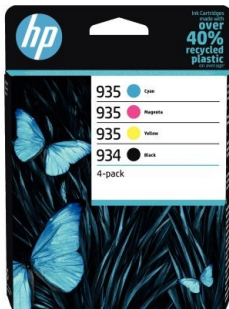

Fiche Technique

Édité le 11/05/2026

Référence	118684
Désignation	Lot de 4 cartouches d'encre à la marque HP 6ZC72AE noir cyan magenta et jaune 934 / 935 6ZC72AE HP
Libellé	Lot de 4 cartouches d'encre à la marque HP 6ZC72AE noir cyan magenta et jaune.
Caractéristiques	
Caractéristiques environnementales	
Code EAN	195122352257
Page catalogue	699
Poids du produit	0.161 Kg