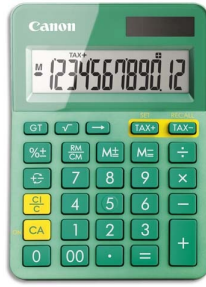

# Fiche Technique

Édité le 08/05/2026

Canon

<b>Référence</b>	123947X
<b>Désignation</b>	CANON Calculatrice de bureau 12 chiffres LS-123K-MTQ Turquoise 9490B015
<b>Libellé</b>	CANON Calculatrice de bureau 12 chiffres LS-123K-MTQ Turquoise 9490B015
<b>Caractéristiques</b>	LS-123K Calculatrice de bureau design et colorée. Grand écran 12 chiffres. Calcul de taxes. Mémoire de total général. Boîtier ultra-plat et coloris à la mode. Turquoise
<b>Caractéristiques environnementales</b>	
<b>Code EAN</b>	<a href="#">Warning (2)</a> : Attempt to read property "CODE_BARRE" on null [in /var/www/vhosts/groupe-mtm.com/www.groupe-mtm.com/app/templates/PapeterieMobilier/Articles/pdf/technical_sheet.php, line 65]
<b>Page catalogue</b>	
<b>Poids du produit</b>	0.165 Kg