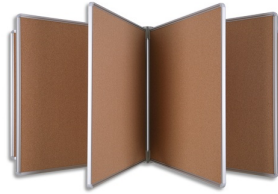

Fiche Technique

Édité le 07/05/2026

VANERUM
an i3-VCP company

 Fabrication Française

Référence	123964X
Désignation	VANERUM Panneau multivolets pivotant en acier laqué Gris aluminium, 6 tableaux en Liège L90 x H90 cm
Libellé	VANERUM Panneau multivolets pivotant en acier laqué gris aluminium, 6 tableaux en liège L90 x H90 cm
Caractéristiques	Panneau multi-volets Idéal pour les halls d'accueil, salles de repos ou tout autre espace partagé. Console murale en acier laqué Gris aluminium avec charnières en plastique polyacétal. Comprend des volets et une console à fixer au mur. Volets en Liège aggloméré (1 mm) punaisable avec encadrement en aluminium lisse anodisé et protections coins en polypropylène Gris. Livré avec visserie de fixation murale et notice de montage. Panneau 6 multivolets 90 x 90 cm
Caractéristiques environnementales	
Code EAN	Warning (2) : Attempt to read property "CODE_BARRE" on null [in /var/www/vhosts/groupe-mtm.com/ww.groupe-mtm.com/app/templates/PapeterieMobilier/Articles/pdf/technical_sheet.php, line 65]
Page catalogue	
Poids du produit	26 Kg