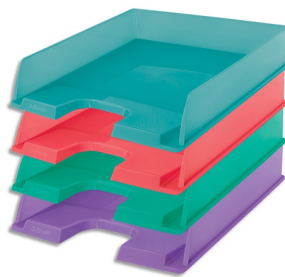

Fiche Technique

Édité le 07/05/2026

 **Esselte**

Référence	125367X
Désignation	ESSELTE Corbeille à courrier COLOUR'BREEZE Coloris assortis. Dimensions (lxhxp) : 25,4x6,1x35cm
Libellé	ESSELTE Corbeille à courrier COLOUR'ICE Coloris assortis. Dimensions (lxhxp) : 25,4x6,1x35cm
Caractéristiques	Corbeille à courrier En polystyrène. Côtés striés. Superposable et décalable jusqu'au format 24 x 32 cm. Ouverture arrondie sur le devant pour faciliter l'accès aux documents. Coloris assortis : corail, bleu, lavande et vert. Dimensions (l x h x p) : 25,4 x 6,10 x 35 cm. Assortis
Caractéristiques environnementales	
Code EAN	4049793054865
Page catalogue	
Poids du produit	0.194 Kg