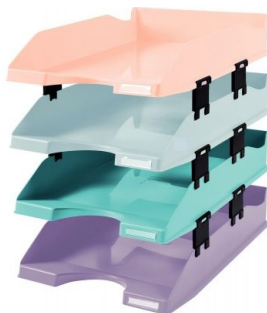

Fiche Technique

Édité le 08/05/2026

Référence	128272
Désignation	Set de 4 corbeilles A4 COMBO pastel 113296SETD AQUAREL EXACOMPTA
Libellé	Set de 4 corbeilles A4 COMBO pastel. Set de 4 corbeilles à courrier pour documents au format A4+, coloris assortis. Fourni avec 12 éléments de superposition pour permettre d'agrandir la capacité de classement. Solide et stable. Superposable à la verticale ou en escalier compatible avec de nombreux modèles existants. La paire d'encoches brevetée COMBO 2 permet une économie de place, d'emballage et de transport. Les éléments de superposition permettent d'augmenter la capacité de classement. Matière : Polystyrène Type d'éléments : Corbeille à courrier
Caractéristiques	
Caractéristiques environnementales	(à + de 80 %) Recyclable
Code EAN	9002493111561
Page catalogue	
Poids du produit	1.237 Kg