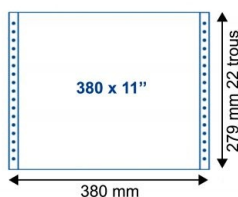

Fiche Technique

Édité le 08/05/2026

 Fabrication Française

Référence	128824
Désignation	Paquet de 2000 feuilles de listing zone verte 1 pli, 70g, fixe, de format : 380 mm x 11" 381471
Libellé	Paquet de 2000 feuilles de listing zone verte 1 pli, 70g, fixe, de format : 380 mm x 11". Unité : Paquet Matière : Papier listing Type d'éléments : Paravent Nbre d'éléments : 2000 Type de sous-éléments : Fixe
Caractéristiques	
Caractéristiques environnementales	
Code EAN	3416793814712
Page catalogue	626
Poids du produit	15.187 Kg