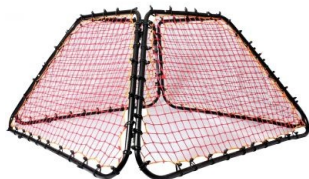

Fiche Technique

Édité le 07/05/2026

Référence	134952
Désignation	Tchoukball 4 côtés 064121
Libellé	Tchoukball 4 côtés. Cadre en acier noir, filet en polyéthylène fixé par tendeurs. Permet de travailler à plusieurs, il s'utilise pour tous les sports collectifs et individuels. Idéal pour le travail technique, physique, à répétition et de précision. Dimensions (LxH) : 180x80 cm Matière : Acier Type d'éléments : Jeu d'adresse
Caractéristiques	
Caractéristiques environnementales	
Code EAN	3701323415881
Page catalogue	
Poids du produit	18.291 Kg