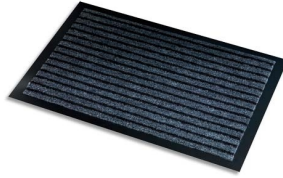

# Fiche Technique

Édité le 08/05/2026

**PAPERFLOW**

<b>Référence</b>	138469X
<b>Désignation</b>	PAPERFLOW Tapis d'accueil intérieur, en PP. Coloris Gris. Dim. 60 x 90 cm, épaisseur 8 mm
<b>Libellé</b>	PAPERFLOW Tapis d'accueil intérieur, en PP. Coloris gris. Dim. 60 x 90 cm, épaisseur 8 mm
<b>Caractéristiques</b>	Tapis d'accueil Eco Brush Tapis grattant. 70 % polypropylène et 30 % PP Brush avec semelle vinyle antidérapant. Nettoyage facile à l'eau 30° et à la brosse. Coloris gris. 60 x 90 cm
<b>Caractéristiques environnementales</b>	
<b>Code EAN</b>	3660141912487
<b>Page catalogue</b>	
<b>Poids du produit</b>	1.605 Kg