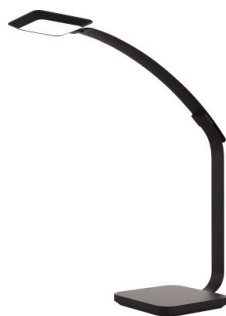

# Fiche Technique

Édité le 08/05/2026

<b>Référence</b>	141885
<b>Désignation</b>	Lampe LED Timelight 400110241 UNILUX
<b>Libellé</b>	Lampe LED Timelight. LED, 7W, 533 lumens. Durée de vie : 50 000 heures. Lampe équipée d'une station de chargement sans fil certifiée Qi. Lampe nouvelle génération grâce à son mode automatique ou manuel qui permet d'ajuster le niveau de luminosité pour un confort visuel optimal. Elle permet d'améliorer l'efficacité en journée, la qualité du sommeil. Elle renforce la concentration et diminue les troubles de l'humeur. Équipé d'un bras en aluminium, socle et tête en plastique. Dim socle : 17 x 17 cm. H. 50 cm. Dim tête : 11 cm. Poids : 1,7 kg .Garantie 2 ans. Ce luminaire contient une source de classe F. Type d'éléments : Lampe de bureau
<b>Caractéristiques</b>	
<b>Caractéristiques environnementales</b>	(à + de 80 %) Recyclable
<b>Code EAN</b>	3595560028085
<b>Page catalogue</b>	
<b>Poids du produit</b>	1.771 Kg