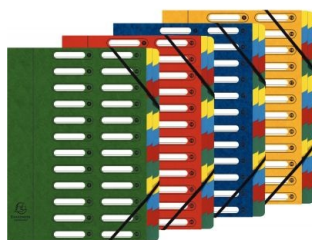

Fiche Technique

Édité le 09/05/2026

 Fabrication Française

Référence	168220
Désignation	Trieur en carte lustrée 24 compartiments, fenêtres découpées, fermeture par élastiques 5324E EXACOMPTA
Libellé	Trieur en carte lustrée 24 compartiments, fenêtres découpées, fermeture par élastiques. Format 24 x 32 cm pour document A4. Intérieur multicolore en carte 250g. Dos extensible à soufflet. Livraison selon 4 coloris assortis : bleu, rouge, vert et jaune. Matière : Carte lustrée Type d'éléments : Trieur
Caractéristiques	
Caractéristiques environnementales	FSC, (à + de 80 %) Recyclable
Code EAN	3130631053247
Page catalogue	318
Poids du produit	0.555 Kg