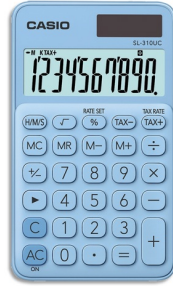

# Fiche Technique

Édité le 08/05/2026

**CASIO**

<b>Référence</b>	174568X
<b>Désignation</b>	CASIO Calculatrice de poche 10 chiffres Bleue Claire SL-310UC-LB-S-EC
<b>Libellé</b>	CASIO Calculatrice de poche 10 chiffres Bleue Claire SL-310UC-LB-S-EC
<b>Caractéristiques</b>	'SL-310UC' Bleue Clair
<b>Caractéristiques environnementales</b>	
<b>Code EAN</b>	4549526700125
<b>Page catalogue</b>	
<b>Poids du produit</b>	0.116 Kg