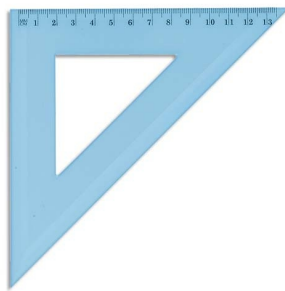

# Fiche Technique

Édité le 09/05/2026

Wonday

<b>Référence</b>	175284X
<b>Désignation</b>	WONDAY Schoolday Equerre 45 degrés 21 cm en plastique incassable
<b>Libellé</b>	SCHOOLDAY Equerre 45° 21 cm en plastique incassable
<b>Caractéristiques</b>	Traçage incassable En plastique incassable. Sous étui packboardable.
<b>Caractéristiques environnementales</b>	
<b>Code EAN</b>	3457709046452
<b>Page catalogue</b>	
<b>Poids du produit</b>	0.017 Kg