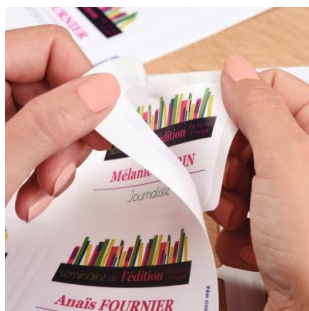

Fiche Technique

Édité le 07/05/2026

Référence	185703
Désignation	Boîte de 200 étiquettes badges adhésifs tissu 80 x 50 mm L4785-20 AVERY
Libellé	Boîte de 200 étiquettes badges adhésifs tissu 80 x 50 mm. Collent parfaitement, se retirent sans résidu (non recommandé sur le velours, le cuir, la soie, etc...). Une prédécoupe au dos de la feuille permet de séparer les badges sans les décoller de leur support, ils peuvent ainsi être utilisés en self service par les participants. Rapide: pas d'étape de mise sous pochette. 10 badges par planche (A4). Pour imprimantes laser. Type d'éléments : Etiquette badge Nbre d'éléments : 200
Caractéristiques	
Caractéristiques environnementales	
Code EAN	5014702000010
Page catalogue	465
Poids du produit	0.378 Kg