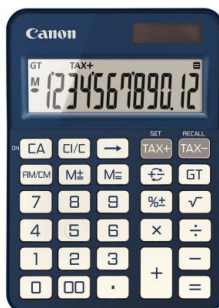

Fiche Technique

Édité le 07/05/2026

Référence	190752
Désignation	Machine à calculer pour bureau 12 chiffres Canon KS-125KB Bleu CANON
Libellé	Machine à calculer pour bureau 12 chiffres Canon KS-125KB Bleu. Le modèle KS-125KB offre des fonctions basiques utiles. Disponible en plusieurs coloris éclatants avec des finitions métalliques, son design polyvalent saura agrémenter votre décoration intérieure ou votre bureau. Un choix respectueux de l'environnement : Le modèle KS-125KB est fabriqué à partir de plastique recyclé et de NuPlastiQ, un biopolymère innovant d'origine végétale et renouvelable. La puissance d'une double alimentation : Prolongez la durée de vie de votre calculatrice grâce à la double alimentation : batterie et énergie solaire à portée de main. Fonctions polyvalente : Gérez facilement des chiffres complexes grâce au grand écran à 12 chiffres et au bouton de fonction de taxe pour ajouter/soustraire simplement le taux de taxe de vente prédéterminé. Reflétez votre personnalité : Agrémentez votre maison ou votre bureau avec un choix de coloris : or rose, argent, bleu ou or. Facilités d'utilisation: Le modèle KS-125KB offre une grande mémoire totale dans un boîtier mince, avec un écran surélevé et incliné pour une utilisation simple sur le bureau. Type d'éléments : De bureau non imprimante
Caractéristiques	
Caractéristiques environnementales	
Code EAN	4549292238389
Page catalogue	547
Poids du produit	0.157 Kg