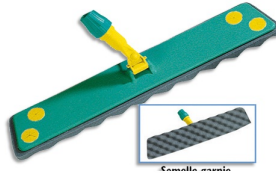

Fiche Technique

Édité le 08/05/2026

Référence	192356X
Désignation	TTS SUPPORT BALAI TPZ MOUS 60CM 00000883
Libellé	TTS Support à balai trapèze mousse pour balayage humide - Dimensions : L 60 x P12 cm
Caractéristiques	Balai trapèze avec mousse Balayage humide des sols : avec la mousse légèrement humidifiée ou des gazes de balayage. Dimensions support 60 x 12 cm. Balai trapèze 60 cm
Caractéristiques environnementales	
Code EAN	Warning (2) : Attempt to read property "CODE_BARRE" on null [in /var/www/vhosts/groupe-mtm.com/ww.groupe-mtm.com/app/templates/PapeterieMobilier/Articles/pdf/technical_sheet.php, line 65]
Page catalogue	
Poids du produit	0.442 Kg