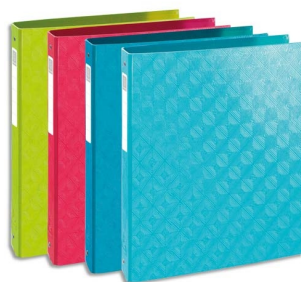

# Fiche Technique

Édité le 11/05/2026

EXACOMPTA

|   |  |
|---|--|
| <b>Référence</b>                          | 202597X  |
| <b>Désignation</b>                        | EXACOMPTA Classeur 4 anneaux Ø30mm "1928" en carte lustrée gaufrée. Dos 4cm, format A4. Coloris assortis   |
| <b>Libellé</b>                            |  |
| <b>Caractéristiques</b>                   | Classeur "1928" Carte lustrée pelliculée. Couverture en carte lustrée pelliculée gaufrée rigide. Dos 4 cm. Mécanisme 4 anneaux ronds Ø 30 mm. Etiquette de dos adhésive. Dimensions : 26 x 32 cm. Pour format A4. Coloris assortis : bleu tropique, framboise, bleu turquoise, vert anis. Assortis |
| <b>Caractéristiques environnementales</b> | FSC Mixte 70%  |
| <b>Code EAN</b>                           | 3130633519208  |
| <b>Page catalogue</b>                     |  |
| <b>Poids du produit</b>                   | 4.443 Kg   |