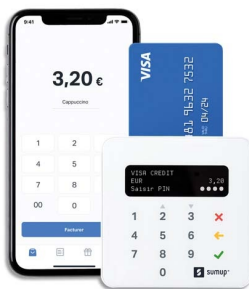

Fiche Technique

Édité le 08/05/2026

 sumup®

Référence	204902X
Désignation	SUMUP AIR Terminal de paiement par carte bancaire 809600101
Libellé	
Caractéristiques	Terminal de paiement SumUp Air Le lecteur de carte bancaire SumUp Air vous permet d'accepter toutes les cartes bancaires à l'aide de votre smartphone.
Caractéristiques environnementales	
Code EAN	4260325421119
Page catalogue	
Poids du produit	0.348 Kg