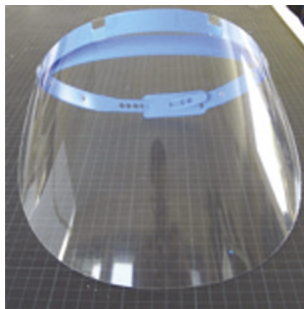

Fiche Technique

Édité le 08/05/2026

 Fabrication Française

Référence	206935X
Désignation	Visière protection Polycarbonate avec serre tête réglable. Dimensions 31,5X19,5cm
Libellé	
Caractéristiques	Visière de protection ré-utilisable Réglable de 51 à 61 cm. Protège et évite les postillons. Transparente, résistante aux chocs. Simple, pratique, adaptable pour tous grâce au tour de tête réglable en polypropylène. Légère, confortable. Permet le port de lunettes de vue/solaire. Ecran facile à nettoyer et désinfecter avec un chiffon doux + de l'eau savonneuse. Boîte de 50.
Caractéristiques environnementales	
Code EAN	3760194470917
Page catalogue	
Poids du produit	0 Kg