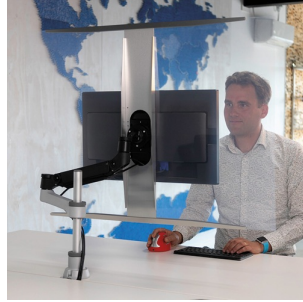

Fiche Technique

Édité le 08/05/2026

Référence	206999X
Désignation	R-GO TOOLS Vitre de protection pour bras-porte écran en PET recyclé, compatible VESA, dim 100x70 RGOHS100
Libellé	
Caractéristiques	Ecran de protection pour bras porte-écran Protection hygiénique conçue pour vous protéger, vous et vos collègues. Elle crée une barrière de 100 x 70 cm entre vous et les autres. Réglable sur 6 positions en hauteur. Compatible VESA 100 x 100 mm. 100 % recyclable : PETG. Nettoyable.
Caractéristiques environnementales	
Code EAN	Warning (2) : Attempt to read property "CODE_BARRE" on null [in /var/www/vhosts/groupe-mtm.com/ww.groupe-mtm.com/app/templates/PapeterieMobilier/Articles/pdf/technical_sheet.php, line 65]
Page catalogue	
Poids du produit	1.116 Kg