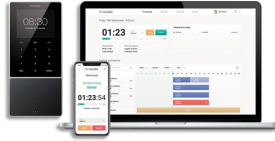

Fiche Technique

Édité le 08/05/2026

Référence	207622X
Désignation	SAFESCAN Pointeuse TimeMoto avec capteur MIFARE et RFID 125-0635
Libellé	
Caractéristiques	TM-818 Jusqu'à 200 utilisateurs. Pointage par RFID / PIN. Wi-Fi / Ethernet / USB. Écran TFT couleur 2,8 pouces. Conforme à la nouvelle réglementation européenne sur la confidentialité (RGPD). Logiciel TimeMoto Cloud inclus.
Caractéristiques environnementales	
Code EAN	Warning (2) : Attempt to read property "CODE_BARRE" on null [in /var/www/vhosts/groupe-mtm.com/ww.groupe-mtm.com/app/templates/PapeterieMobilier/Articles/pdf/technical_sheet.php, line 65]
Page catalogue	
Poids du produit	1.2 Kg