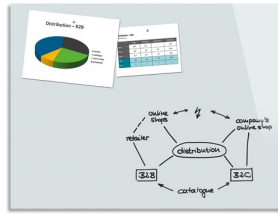

# Fiche Technique

Édité le 11/05/2026

<b>Référence</b>	237651X
<b>Désignation</b>	BE BOARD Tableau en verre trempé Blanc, magnétique, aimant et fixation fournie - Format : L120 x H90 cm
<b>Libellé</b>	BE BOARD Tableau en verre trempé Blanc, magnétique, aimant et fixation fournie - Format : L120 x H90 cm
<b>Caractéristiques</b>	Tableau magnétique en verre En verre Securit trempé (ESG) selon norme EN 12150-1. Permet l'affichage magnétique à l'aide d'aimants en néodyme puissants. Ecriture avec des marqueurs pour tableaux en verre et tous marqueurs à craie liquide vendus dans le commerce, effaçable à sec ou à l'eau. Peut être fixé sans cadre grâce au système d'accroche à l'arrière (fixations fournies). Format 90 x 120 cm Blanc
<b>Caractéristiques environnementales</b>	
<b>Code EAN</b>	<b>Warning (2)</b> : Attempt to read property "CODE_BARRE" on null [in /var/www/vhosts/groupe-mtm.com/ww.groupe-mtm.com/app/templates/PapeterieMobilier/Articles/pdf/technical_sheet.php, line 65]
<b>Page catalogue</b>	
<b>Poids du produit</b>	1.2 Kg