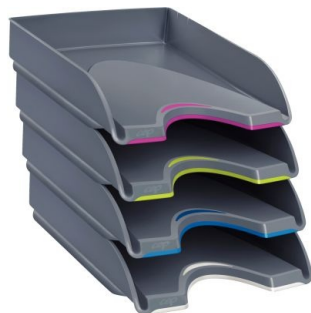

Fiche Technique

Édité le 08/05/2026

 Fabrication Française

Référence	241853
Désignation	Lot de 4 corbeilles courrier Arty 1042006381 CEP
Libellé	Lot de 4 corbeilles courrier Arty. Lot équipées d'un clip décoratif apportant une touche dynamique et élégante. Idéal pour organiser et classer rapidement vos dossiers. Design contemporain et sobre s'intégrant dans tous types d'environnement. Large ouverture à l'avant pour saisir facilement le contenu. Pour documents jusqu'au format 24 x 32 cm et les pochettes à élastique. Superposition verticale ou en escalier. Capacité : 450 feuilles(80g) par corbeille. Dim. d'1 corbeille 348 x 257 H 66 mm" Garantie : 5 ans Matière : Polystyrène Type d'éléments : Corbeille à courrier
Caractéristiques	
Caractéristiques environnementales	(à + de 80 %) Recyclé
Code EAN	3462159017242
Page catalogue	240
Poids du produit	1.116 Kg