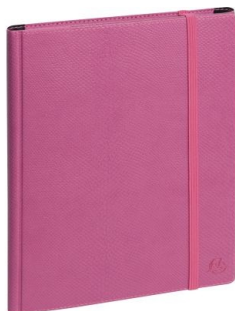

Fiche Technique

Édité le 11/05/2026

EXACOMPTA

 Fabrication Française

Référence	243508
Désignation	Agenda semainier All in one 15x21cm Mini Labo Rose 21111528E EXACOMPTA
Libellé	Agenda semainier All in one 15x21cm Mini Labo Rose. Format : 15x21cm 12 mois de janvier à décembre. La semaine sur 1 page à l'horizontale avec un espace de notes et TO-DO list. Pas de tranche horaire sur l'agenda Reliure spirale. Inclus : un carnet ligné avec feuilles détachables. Fermeture par élastique. Idéal pour les déplacements : porte-stylo et poche de rangement. Couverture aspect cuir grainé. Type d'éléments : Agenda
Caractéristiques	
Caractéristiques environnementales	PEFC, Imprim'Vert
Code EAN	3660942088527
Page catalogue	AG23
Poids du produit	0 Kg