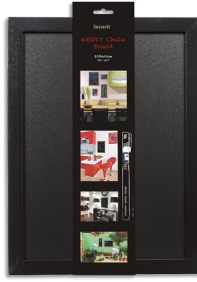

# Fiche Technique

Édité le 14/05/2026

<b>Référence</b>	261897X
<b>Désignation</b>	SEC ARDOISE BOIS N AVC FTR WBW-BL-30-40
<b>Libellé</b>	SECURIT Ardoise avec feutre-craie blanc en bois finition noir laqué, L30 x H40 cm
<b>Caractéristiques</b>	Ardoise murale Woody Tableau ardoise de qualité avec cadre en bois résistant. Inclus un feutre craie de couleur Blanc. Finition Noir 30 x 40 cm
<b>Caractéristiques environnementales</b>	
<b>Code EAN</b>	<b>Warning (2)</b> : Attempt to read property "CODE_BARRE" on null [in /var/www/vhosts/groupe-mtm.com/ww.groupe-mtm.com/app/templates/PapeterieMobilier/Articles/pdf/technical_sheet.php, line 65]
<b>Page catalogue</b>	
<b>Poids du produit</b>	0.52 Kg