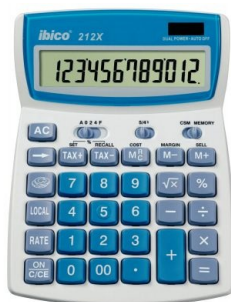

Fiche Technique

Édité le 07/05/2026

Référence	267339
Désignation	Machine à calculer professionnelle de bureau Ibico 212X IB410161 IBICO ACCO
Libellé	Machine à calculer professionnelle de bureau Ibico 212X. Ecran inclinable, 12 chiffres LCD. Ses atouts : - Fonction prix d'achat/prix de vente/marge - Taxes automatiques +/- - Conversion de devises - Mémoire - Pourcentage - Racine carrée - Correction du dernier chiffre - Arrondi commercial - Double Zéro - Arrêt automatique - Clavier type ordinateur pour une frappe rapide. - Sélection décimale : A 0 2 4 F. - Alimentation solaire et pile fournie. Dimensions : 190 x 140 x 32 mm. Poids : 200 grammes. Garantie : 2 ans. Type d'éléments : De bureau non imprimante
Caractéristiques	
Caractéristiques environnementales	
Code EAN	0013465410086
Page catalogue	547
Poids du produit	0.288 Kg