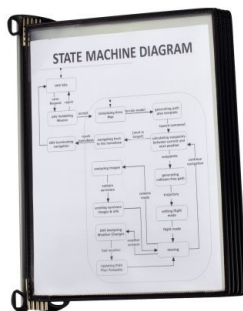

Fiche Technique

Édité le 07/05/2026

 Fabrication Française

Référence	277224
Désignation	Kit mural pro avec 5 poches EASY LOAD 920300 TARIFOLD
Libellé	Kit mural pro avec 5 poches EASY LOAD. Système de présentation mural avec système breveté de fixation magnétique des poches. - Poche cadre renforcé avec armature an fil d'acier, pivots métalliques et poche en polypropylène transparent, grainé, anti-reflet. - Poches PP avec système d'ouverture sur 2 côtés : Easy Load, pour une insertion facile des documents. - Support aluminium résistant à la chaleur et à la corrosion. - Trois fixations possibles : par vis (non fournies), par aimant (bande magnétique incluse), ou par T-clips (inclus). Dimensions : L.35.5 x H.39 x E.17 cm Poches 100% recyclables Type d'éléments : Support mural
Caractéristiques	
Caractéristiques environnementales	Produit recyclable (entre 50% et 79%), Poches 100% recyclables
Code EAN	3377999203000
Page catalogue	507
Poids du produit	0.504 Kg