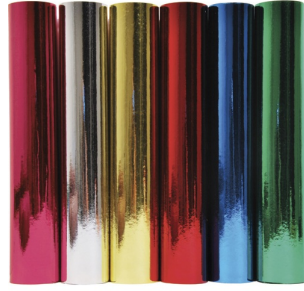

Fiche Technique

Édité le 12/05/2026

Référence	306120X
Désignation	CLAIREFONTAINE Rouleau de papier cadeau métallisé uni 76g 1 face. Dimensions 2x0,7m. Coloris assortis
Libellé	
Caractéristiques	Papier métallisé et pailleté Coloris assortis : Argent, or, violet, rouge, bleu, vert. Dimensions : 2 x 0,70 m. Livré en carton présentoir de 50. Assortis
Caractéristiques environnementales	
Code EAN	Warning (2) : Attempt to read property "CODE_BARRE" on null [in /var/www/vhosts/groupe-mtm.com/www.groupe-mtm.com/app/templates/PapeterieMobilier/Articles/pdf/technical_sheet.php, line 65]
Page catalogue	
Poids du produit	0.122 Kg