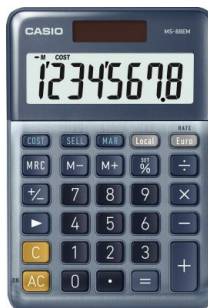

Fiche Technique

Édité le 08/05/2026

Référence	311470
Désignation	Calculatrice de bureau Casio MS 88 EM MS-88EM-W-EP CASIO
Libellé	Calculatrice de bureau Casio MS 88 EM. Grand écran LCD , affichage 8 chiffres. Caractéristiques : - Frappes simultanées - Convertisseur euro. - Fonctionnalité Cout/Marge/vente - Calcul de taxes, Pourcentage. - Mémoire indépendante : M-, M+, MCR. - Facteurs constants +, -, X, /. - Touche de correction rapide. - Indicateur de fonctions. - Séparateur de milliers. - Affichage des commandes à l'écran. - Alimentation double : solaire et pile LR1130. Dimensions : 147 x 103 x 29 mm Poids (pile incluse) : 115 grammes. Garantie : 2 ans. Face avant en aluminium. Touches en plastique. Pieds anti-dérapants en caoutchouc. Type d'éléments : De bureau non imprimante
Caractéristiques	
Caractéristiques environnementales	
Code EAN	4549526609916
Page catalogue	
Poids du produit	0.172 Kg