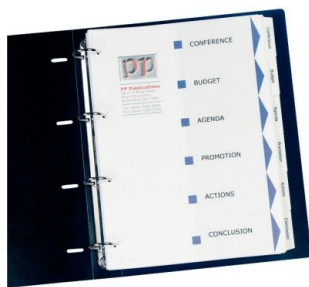

# Fiche Technique

Édité le 08/05/2026

<b>Référence</b>	325904
<b>Désignation</b>	Jeu de 6 intercalaires personnalisables Index Maker en carte format A4 1638061 INDEX MAKE AVERY
<b>Libellé</b>	Jeu de 6 intercalaires personnalisables Index Maker en carte format A4. En carte bristol blanche 190 g. Sommaire et touches personnalisables. Réalisez en quelques instants avec votre logiciel habituel des présentations professionnelles et valorisantes : rapports, dossiers, appels d'offres... (formats pré paramétrés sur <a href="http://www.avery.fr/adpo">www.avery.fr/adpo</a> ). Sommaire, perforation et touches renforcées. Livré avec une planche d'étiquettes imprimables ou inscriptibles à coller sur les touches des intercalaires. Matière : Carte bristol Type d'éléments : Intercalaires personnalisables
<b>Caractéristiques</b>	
<b>Caractéristiques environnementales</b>	FSC
<b>Code EAN</b>	3148240037091
<b>Page catalogue</b>	
<b>Poids du produit</b>	0.103 Kg