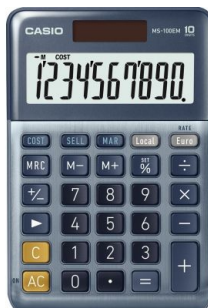

Fiche Technique

Édité le 07/05/2026

Référence	334703
Désignation	Calculatrice de bureau CASIO MS-100 EM MS-100EM-W-EP CASIO
Libellé	Calculatrice de bureau CASIO MS-100 EM. Très grand écran LCD, affichage 10 chiffres. Design élégant avec boîtier métal. Caractéristiques : - Frappes simultanées - Convertisseur euro. - Fonctionnalité coût/marge/vente. - Calcul de pourcentage. - Mémoire 3 touches. - Touche changement de signe. - Séparateur de milliers. - Affichage de commande à l'écran. - Touche double zéro et correction rapide. - Alimentation double : solaire + pile LR1130. Dimensions : 29 x 147 x 103 mm Poids (pile incluse) : 115 grammes. Garantie : 2 ans. Face avant en aluminium. Touches en plastique. Pieds anti-dérapants en caoutchouc. Type d'éléments : De bureau non imprimante
Caractéristiques	
Caractéristiques environnementales	
Code EAN	4549526609923
Page catalogue	547
Poids du produit	0.172 Kg