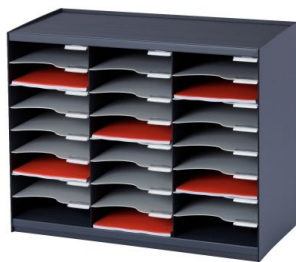

Fiche Technique

Édité le 08/05/2026

 Fabrication Française

Référence	353992
Désignation	Trieur monobloc 24 cases anthracite/gris 802.11 PAPERFLOW
Libellé	Trieur monobloc 24 cases anthracite/gris. Le trieur monobloc de 24 cases est composé pour la structure et les cases en polystyrène. La capacité des cases est pour les documents de format A4. Les dimensions utiles : H. 5.8 x L. 22 x P. 29.7 cm. La capacité de 24 cases est répartie en 3 colonnes de 8 cases A4. Les dimensions extérieures : H. 54.8 x L. 67.4 x P. 30.8 cm. Poids : 10.5 kg. Les + produits : Se superposent facilement par emboîtement. Système d'indexation. Livré monté, porte-étiquettes et étiquettes fournis. Type d'éléments : Trieur à cases
Caractéristiques	
Caractéristiques environnementales	
Code EAN	802.11
Page catalogue	581
Poids du produit	10.119 Kg