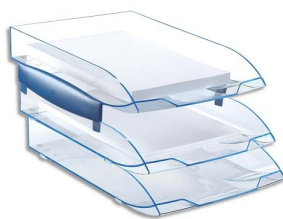

Fiche Technique

Édité le 07/05/2026

 Fabrication Française

Référence	362070X
Désignation	CEP Jeu de 2 réhausses pour corbeille à courrier ICE BLUE
Libellé	CEP Jeu de 2 réhausses pour corbeille à courrier ICE BLUE
Caractéristiques	Corbeille à courrier Ice En polystyrène choc brillant. Superposable et décalable. Patins antidérapants. Pour documents jusqu'au format 24 x 32 cm. 2 zones d'indexation possibles. Jeu de 2 réhausses. Dimensions (l x h x p) : 27 x 6,5 x 37 cm. Bleu
Caractéristiques environnementales	Ruban de Moebius Origine France Garantie Attestation : 6020053
Code EAN	Warning (2) : Attempt to read property "CODE_BARRE" on null [in /var/www/vhosts/groupe-mtm.com/www.groupe-mtm.com/app/templates/PapeterieMobilier/Articles/pdf/technical_sheet.php, line 65]
Page catalogue	
Poids du produit	0.08 Kg