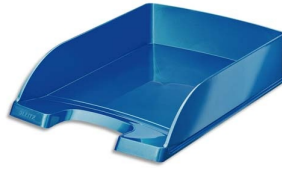

Fiche Technique

Édité le 07/05/2026

Référence	362752X
Désignation	LEITZ Corbeille à courrier WOW, 255 x 70 x 357 mm, bleu métallisé
Libellé	LEITZ Corbeille à courrier Leitz Plus - WOW bleu métallisé - L35,7 x H7 x P25,5 cm
Caractéristiques	Corbeille à courrier Plus Wow Coloris métallisés ! En polystyrène. Superposable et décalable. Double porte-étiquette. Dimensions (l x h x p) : 25,5 x 7 x 35,7 cm. Bleu
Caractéristiques environnementales	
Code EAN	Warning (2) : Attempt to read property "CODE_BARRE" on null [in /var/www/vhosts/groupe-mtm.com/ww.groupe-mtm.com/app/templates/PapeterieMobilier/Articles/pdf/technical_sheet.php, line 65]
Page catalogue	
Poids du produit	0.263 Kg