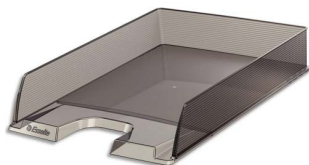

Fiche Technique

Édité le 08/05/2026

Esselte

Référence	363186X
Désignation	ESSELTE Corbeille à courrier EUROPOST - Gris fumé - L25,4 x H6,10 x P35 cm
Libellé	ESSELTE Corbeille à courrier EUROPOST - Gris fumé - L25,4 x H6,10 x P35 cm
Caractéristiques	Corbeille à courrier Europost En polystyrène. Côtés striés. Superposable et emboîtable jusqu'au format 24 x 32 cm. Coloris translucides Dimensions (l x h x p) : 25,4 x 6,1 x 35 cm. Gris fumé
Caractéristiques environnementales	
Code EAN	4049793015330
Page catalogue	
Poids du produit	0.197 Kg