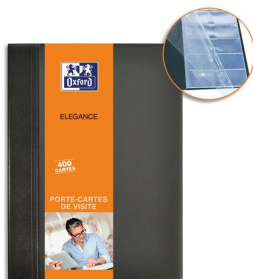

Fiche Technique

Édité le 08/05/2026

Référence	363298X
Désignation	OXFORD Porte-cartes de visite ELEGANCE en PVC expansé. Capacité 400 cartes. Format A4. Coloris Noir
Libellé	Elégance Couverture rigide en PVC opaque 30/10e. Dos renforcé. Compact avec sa faible épaisseur, idéal pour le transport. Pour cartes 9 x 5,5 cm. Recto-verso. Format A4 - 21 x 29,7 cm. Capacité 400 cartes. Livré avec 20 pochettes de 10 compartiments.
Caractéristiques	Elégance Couverture rigide en PVC opaque 30/10e. Dos renforcé. Compact avec sa faible épaisseur, idéal pour le transport. Pour cartes 9 x 5,5 cm. Recto-verso. Format A4 - 21 x 29,7 cm. Capacité 400 cartes. Livré avec 20 pochettes de 10 compartiments.
Caractéristiques environnementales	
Code EAN	Warning (2) : Attempt to read property "CODE_BARRE" on null [in /var/www/vhosts/groupe-mtm.com/ww.groupe-mtm.com/app/templates/PapeterieMobilier/Articles/pdf/technical_sheet.php, line 65]
Page catalogue	
Poids du produit	0.7 Kg