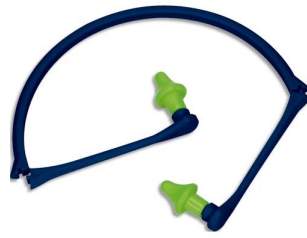

Fiche Technique

Édité le 07/05/2026

 DELTAPLUS

Référence	375829X
Désignation	DELTA PLUS Bouchons d'oreilles mousse polyuréthane reliés par un arceau pliable polypropylène Jaune Bleu
Libellé	DELTA PLUS Bouchons d'oreilles mousse polyuréthane reliés par un arceau pliable polypropylène jaune bleu
Caractéristiques	Bouchon d'oreilles Bouchon d'oreilles en mousse polyuréthane, réutilisable, relié par un arceau pliable en polypropylène pouvant se porter sous le menton. Facile à ranger, ce produit est idéal pour le port intermittent ou occasionnel. Atténuation 24 dB.
Caractéristiques environnementales	
Code EAN	Warning (2) : Attempt to read property "CODE_BARRE" on null [in /var/www/vhosts/groupe-mtm.com/ww.groupe-mtm.com/app/templates/PapeterieMobilier/Articles/pdf/technical_sheet.php, line 65]
Page catalogue	
Poids du produit	0.039 Kg