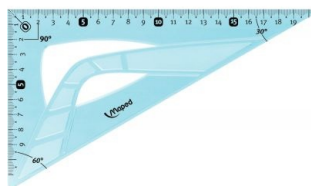

# Fiche Technique

Édité le 08/05/2026

<b>Référence</b>	383122
<b>Désignation</b>	Equerre 60 degrés 21cm incassable 244621 MAPED
<b>Libellé</b>	Equerre 60 degrés 21cm incassable. Marquage haute qualité, 0 positionner dans l'angle droit, toucher soft antidérapant, préhension ergonomique, matériau 100% résistant aux chocs. Matière : Plastique incassable Type d'éléments : Equerre
<b>Caractéristiques</b>	
<b>Caractéristiques environnementales</b>	
<b>Code EAN</b>	3154142446213
<b>Page catalogue</b>	
<b>Poids du produit</b>	0.032 Kg