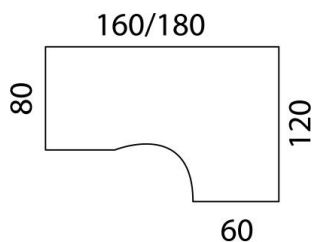

Fiche Technique

Édité le 08/05/2026

 Fabrication Française

Référence	385349
Désignation	Bureau compact asymétrique 90° pieds fixes L180xP120 retour gauche 60 plateau chêne brunswick/piètement anthracite 1171156R3SC
Libellé	Bureau compact asymétrique 90° pieds fixes L180xP120 retour gauche 60 plateau chêne brunswick/piètement anthracite. Plateau mélamine, ép. 25mm. Chants ABS ép. 2mm. Obturateurs (option). Traverse en tube métallique 50x20mm (finition gris aluminium). Piètements arche en tube métallique 60x30mm équipés d'embouts noir et de vérins de réglage. Garantie 5 ans. Type d'éléments : Plan compact asymétrique Type de sous-éléments : Retour à gauche
Caractéristiques	
Caractéristiques environnementales	PEFC, NF_environnement
Code EAN	Warning (2) : Attempt to read property "CODE_BARRE" on null [in /var/www/vhosts/groupe-mtm.com/ww.groupe-mtm.com/app/templates/PapeterieMobilier/Articles/pdf/technical_sheet.php, line 65]
Page catalogue	162
Poids du produit	0 Kg