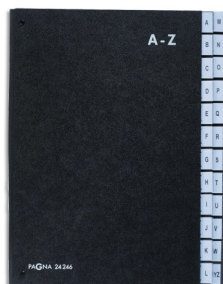

Fiche Technique

Édité le 10/05/2026

Référence	391864X
Désignation	DURABLE Trieur alphabétique Noir int papier recyclé. 24 compartiments (A-Z). Format 26,5x34cm
Libellé	DURABLE Trieur alphabétique noir int papier recyclé. 24 compartiments (A-Z). Format 26,5x34cm
Caractéristiques	Trieur alphabétique et numérique Pagna Couverture en fibres agglomérées sans PVC. Intérieur en papier recyclé avec 3 perforations. Dos extensible à soufflets renforcés. Onglets en polypropylène blanc. Alphabétique (A-Z) Dimensions : 26,5 x 34 cm. Noir
Caractéristiques environnementales	Blue Angel taux de matière recyclée 80%
Code EAN	4013951001329
Page catalogue	
Poids du produit	0.926 Kg