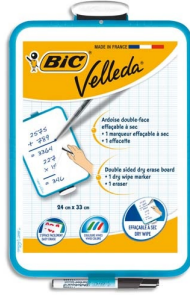

# Fiche Technique

Édité le 07/05/2026

<b>Référence</b>	400011X
<b>Désignation</b>	BIC ARD VELLEDA 24X33CM 1199001518
<b>Libellé</b>	BIC Mini ardoise VELLEDA effaçable à sec 33x24cm double face (unie/Seyès.) Avec feutre et effacette
<b>Caractéristiques</b>	Mini tableau Ardoise effaçable à sec. Double face : petits carreaux & unie. Format : 24 x 33 cm. Accessoires : 1 feutre fin (1741) encre Noire + 1 effaçette. Livrée dans une pochette suspendue.
<b>Caractéristiques environnementales</b>	
<b>Code EAN</b>	<b>Warning (2)</b> : Attempt to read property "CODE_BARRE" on null [in /var/www/vhosts/groupe-mtm.com/ww.groupe-mtm.com/app/templates/PapeterieMobilier/Articles/pdf/technical_sheet.php, line 65]
<b>Page catalogue</b>	
<b>Poids du produit</b>	0.2 Kg