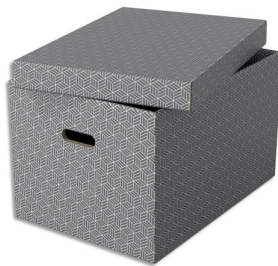

Fiche Technique

Édité le 07/05/2026

 **Esselte**

Référence	401030X
Désignation	ESSELTE Lot de 3 boîtes de rangement Home en carton + couvercle. Dimensions L 51x35x30cm. Gris Foncé
Libellé	
Caractéristiques	Boîte de rangement "Home" Boîte de rangement élégante avec couvercle amovible, idéale pour emballer des cadeaux ou créer un rangement instantané à la maison. A utiliser seule, sur des étagères ou dans des cubes de rangement pour stocker les petits objets et les retrouver facilement. Ajoutez un ruban et utilisez-la pour emballer un cadeau ! Une fois ouverte, elle peut être réutilisée par le destinataire pour son propre rangement. La surface nettoyable dispose d'une finition géométrique bicolore pour ajouter du style à votre rangement. Livrée à plat, elle est rapide et facile à assembler. Les côtés se replient sur eux-mêmes pour doubler la résistance garantissant que les boîtes restent solides et protègent leur contenu. En carton ondulé 100 % recyclé et recyclable. Montage manuel. Livrée à plat. Lot de 3 boîtes de même taille. Large, dimensions : 51 x 35 x 30 cm. Gris foncé
Caractéristiques environnementales	
Code EAN	Warning (2) : Attempt to read property "CODE_BARRE" on null [in /var/www/vhosts/groupe-mtm.com/www.groupe-mtm.com/app/templates/PapeterieMobilier/Articles/pdf/technical_sheet.php, line 65]
Page catalogue	
Poids du produit	3 Kg