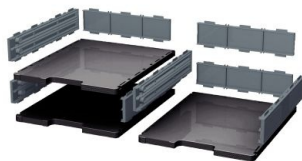

Fiche Technique

Édité le 10/05/2026

Référence	407643
Désignation	Base modulodoc 56mm noir et gris 340714D EXACOMPTA
Libellé	Base modulodoc 56mm noir et gris. MODULODOC : la solution flexible pour organiser votre tri du courrier ou des documents, avec la possibilité d'utiliser des tiroirs pour les documents sensibles : - Certifié Ange Bleu car réalisé à partir de bouteilles de jus de fruits recyclées.- Système de tri élégant et fonctionnel pour documents au format A4+ (profondeur du produit = 350mm).- 2 hauteurs de case disponibles : 56mm ou 110mm, avec la possibilité de marier les deux hauteurs.- Résiste à de fortes charges : jusqu'à 3Kg pour les cases normales et 5Kg pour les cases jumbo.- Nombreuses combinaisons possibles - possibilité de combiner plusieurs modules ensemble.- Possibilité d'insérer des tiroirs (optionnels) grâce aux rails dont sont pourvues les cases.- Porte-étiquettes inclus.Garantie 25 ans Matière : Bouteille plastique recyclée Type d'éléments : Trieur Type de sous-éléments : Modulodoc
Caractéristiques	
Caractéristiques environnementales	ange_bleu_UZ30a, (à + de 80 %) Recyclé, Fabriqué à partir de bouteilles recyclées.
Code EAN	9002493422759
Page catalogue	237
Poids du produit	1.943 Kg