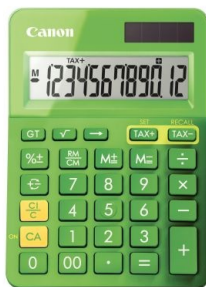

Fiche Technique

Édité le 08/05/2026

Référence	446789
Désignation	Calculatrice de bureau LS123K CACAL9490B002 CANON
Libellé	Calculatrice de bureau LS123K. Large écran inclinable de 12 chiffres et fonctions Tax+/Tax- très pratique. Alimentation pile et solaire. Garantie 1 an. Type d'éléments : De bureau non imprimante
Caractéristiques	
Caractéristiques environnementales	Au moins 10% de plastique recyclé
Code EAN	4549292008531
Page catalogue	
Poids du produit	0.166 Kg