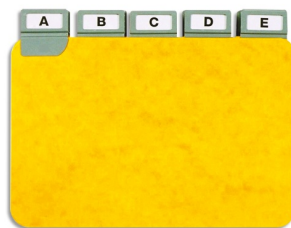

Fiche Technique

Édité le 08/05/2026

Référence	492571X
Désignation	Jeu de 25 guides à onglet métallique 10x15cm pour boîte à fiches format A6 paysage/horizontal
Libellé	NEUTRE Jeu de 25 guides à onglet métallique 10x15cm pour boîte à fiches format A6 paysage/horizontal
Caractéristiques	Guide alphabétique Indispensable pour organiser votre classement. En carte lustrée jaune 7/10e. Onglets métal à clipper. Livré avec planche alphabétique prédécoupée.
Caractéristiques environnementales	
Code EAN	3297455903025
Page catalogue	
Poids du produit	0.25 Kg