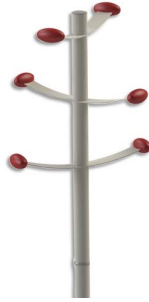

Fiche Technique

Édité le 08/05/2026

UNILUX

Référence	498162X
Désignation	UNILUX Portemanteau accueil Bouquet 6 patères et porte-parapluie Bordeaux H183 cm
Libellé	UNILUX Portemanteau accueil Bouquet 6 patères et porte-parapluie bordeaux H183 cm
Caractéristiques	Portemanteau Bouquet Design et robustesse! Fût en acier haute qualité de Ø 3,5 cm. 6 patères en bois de forme large et arrondie pour favoriser le maintien des vêtements, sans les déformer. Un porte-parapluies en acier avec égouttoir pouvant accueillir jusqu'à 8 parapluies. Montage en 4 min. Hauteur : 175 cm. Socle lesté de 4 kg. Bordeaux
Caractéristiques environnementales	
Code EAN	Warning (2) : Attempt to read property "CODE_BARRE" on null [in /var/www/vhosts/groupe-mtm.com/ww.groupe-mtm.com/app/templates/PapeterieMobilier/Articles/pdf/technical_sheet.php, line 65]
Page catalogue	
Poids du produit	7.76 Kg