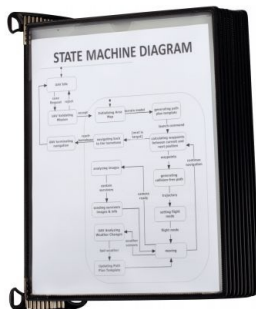

# Fiche Technique

Édité le 08/05/2026

 Fabrication Française

<b>Référence</b>	529406
<b>Désignation</b>	Kit mural pro 10 poches EASY LOAD 920303 TARIFOLD
<b>Libellé</b>	Kit mural pro 10 poches EASY LOAD. Système de présentation mural avec système breveté de fixation magnétique des poches. - Poche cadre renforcé avec armature an fil d'acier, pivots métalliques et poche en polypropylène transparent, grainé, anti-reflet. - Poches PP avec système d'ouverture sur 2 côtés : Easy Load, pour une insertion facile des documents. - Support aluminium résistant à la chaleur et à la corrosion. - Trois fixations possibles : par vis (non fournies), par aimant (bande magnétique incluse), ou par T-clips (inclus). Dimensions : L.35.5 x H.43 x E.17 cm Poches 100% recyclables Type d'éléments : Support mural
<b>Caractéristiques</b>	
<b>Caractéristiques environnementales</b>	33.9% recyclable
<b>Code EAN</b>	3377999203031
<b>Page catalogue</b>	507
<b>Poids du produit</b>	0.748 Kg