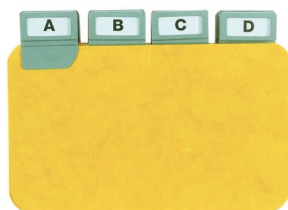

Fiche Technique

Édité le 08/05/2026

Référence	547839X
Désignation	Jeu de 25 guides à onglet métallique 7,5x12,5cm pour boîte à fiches format A7 paysage/horizontal
Libellé	NEUTRE Jeu de 25 guides à onglet métallique 7,5x12,5cm pour boîte à fiches format A7 paysage/horizontal
Caractéristiques	Guide alphabétique Indispensable pour organiser votre classement. En carte lustrée jaune 7/10e. Onglets métal à clipper. Livré avec planche alphabétique prédécoupée.
Caractéristiques environnementales	
Code EAN	3297459250002
Page catalogue	
Poids du produit	0.2 Kg