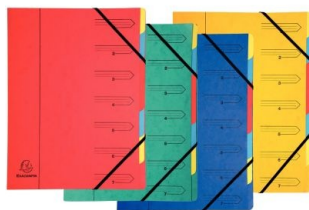

# Fiche Technique

Édité le 09/05/2026

EXACOMPTA

 Fabrication Française

<b>Référence</b>	587938
<b>Désignation</b>	Trieur dos agrafé avec élastiques, 7 compartiments, coloris assortis 54070E EXACOMPTA
<b>Libellé</b>	Trieur dos agrafé avec élastiques, 7 compartiments, coloris assortis. Véritable carte lustrée 355g pour la couverture et carte recyclée 170g pour l'intérieur. Couverture imprimée pour faciliter l'identification des compartiments. Excellent maintien des documents grâce aux élastiques. Format 24,5x32 cm pour documents A4. Livraison selon 4 coloris disponibles : bleu, jaune, rouge, vert. Capacité 400 feuilles. Matière : Carte lustrée Type d'éléments : Trieur
<b>Caractéristiques</b>	
<b>Caractéristiques environnementales</b>	FSC, Produit ayant un contenu recyclé et des matériaux recyclés (entre 25 et 79%), Compartiments en carte recyclée.
<b>Code EAN</b>	3130630540700
<b>Page catalogue</b>	318
<b>Poids du produit</b>	0.134 Kg