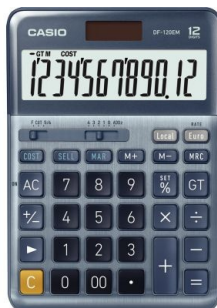

Fiche Technique

Édité le 07/05/2026

Référence	594609
Désignation	Calculatrice de bureau Casio DF-120EM DF-120EM-W-EP CASIO
Libellé	Calculatrice de bureau Casio DF-120EM. Très grand écran LDC, affichage 12 chiffres. Caractéristiques : - Frappes simultanées. - Conversion Monétaire. - Fonctionnalité cout/vente/marge. - Calcul de pourcentage. - Calcul en virgule flottante et en décimales fixes (0,1,2,3,4,ADD2). - Séparateurs de milliers. - Affichage des commandes à l'écran. - Touche double zéro. - Mémoire générale et mémoire 4 touches. - Fonction arrondi automatique (F, CUT, 5/4). - Touche changement de signe et correction rapide. - Alimentation double : solaire et pile LR 44. Dimensions : 180 x 127 x 33mm. Poids (pile incluse) : 180 grammes. Garantie : 2 ans. Face avant en aluminium. Touches en plastique et pieds anti-dérapants en caoutchouc. Type d'éléments : De bureau non imprimante
Caractéristiques	
Caractéristiques environnementales	
Code EAN	4549526609947
Page catalogue	
Poids du produit	0.259 Kg