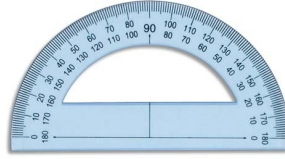

Fiche Technique

Édité le 09/05/2026

Wonday

Référence	613845X
Désignation	WONDAY Rapporteur 180 degrés 12 cm en plastique incassable
Libellé	SCHOOLDAY Rapporteur 180° 12 cm en plastique incassable
Caractéristiques	Traçage incassable En plastique incassable. Sous étui packboardable.
Caractéristiques environnementales	
Code EAN	3457709387050
Page catalogue	
Poids du produit	0.022 Kg